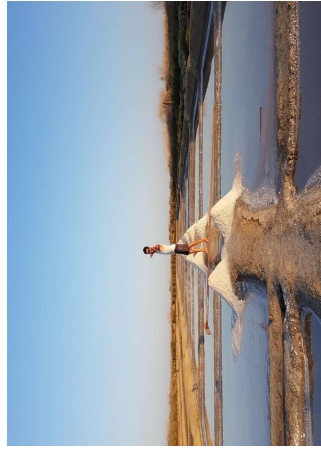

Vente au détail et demi-gros
sur le port de l'éguille sur Seudre

Contact :
06.68.09.66.78
leselmignon@gmail.com

Le sel de la vie

Le fleur de sel avec son cristal en forme de pyramide inversée se forme à la surface de l'eau. Elle est cueillie en surface, sans aucun contact avec l'argile, d'où sa couleur blanc/rosé. Elle embaume parfois le délicat parfum de la violette.

Le gros sel, de forme cubique, cristallise au fond des bassins et il est délicatement racié sur l'argile qui lui donne sa teinte blanc/gris.

En contrat C.A.P.E. Champs du Partage

La Seudre

Entre l'estuaire de la Charente et celui de la Gironde, se niche le Pays de Seudre.